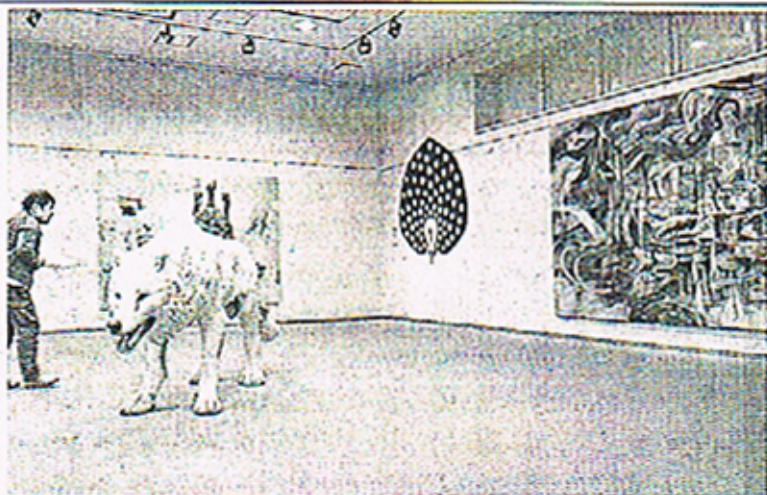

理のコーナーでは、特製カレージが飛ぶように
壁のヒーマンとイワに売られていた。
青空市を開催する予定

を演奏したほか、懐かし
い「ふるさと」「夏の思

卒業制作、光る力作

東 海

県内美術系3大学 選抜展、10点紹介

東日本大震災で延期されていた企画展「芸大・茨大・筑波大 卒業制作選抜展」(東海村文化・スポーツ振興財団主催)が29日、東海村舟石川駅西の東海ステーションギャラリーA展示室で始まった。6月11日まで。

選抜展は、県内美術系3大学の2010年度卒業制作の中から10点を紹介している。同展は毎年4月上旬から開かれているが、大震災の影響で延期されていた。今年で17回目。

東京芸大・中里勇太さんの「夜の歌」は、クスノキを素材にした

大教育学部美術科卒業展覧会」が開かれる。問い合わせは同ギャラリー029(287)3680。(末武葵子)

震災報道写真展 来館者増で延長 日本新聞博物館

日本新聞博物館(横浜市中区)は、29日までの予定だった特別展「東日本大震災報道