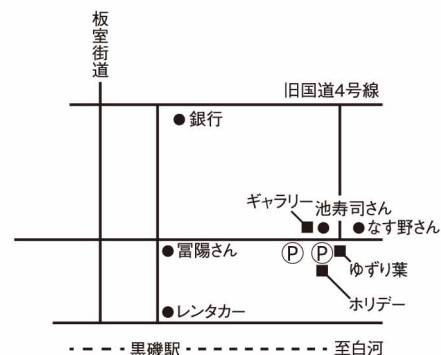

個展『みえる、みえない、みる、みない』(Frantic Gallery)

2015年 Young Art Taipei (FUMA CONTEMPORARY TOKYO/台北)など。

WORKSHOP

ワークショップ開催期間中にワークショップを行います。

個展のタイトルでもあるMIRROR(ミラー)をテーマに喫茶店ホリデーのテラスの窓ガラスにコラージュやペインティングを行い、おおきな作品を子ども達と一緒に作ります。

開催日:2015年9月27日(日)

時間:13:00～15:00

参加費:500円(飲み物+おやつ付き)

対象:幼児(保護者同伴)～中学生15名まで汚れてもよい服装でご参加下さい。

要予約:カフェホリデーへお申し込みください。

CAFE HOLIDAY

〒325-0055 栃木県那須塩原市宮町2-14

営業時間・11:00→17:00

休日・水

〈問〉0287-62-2134

主催・喫茶店ホリデー

NPO法人那須フロンティア

<http://www.nasu-f.com>

GALLERY
KANESAN
喫茶店
ホリデー

ギャラリーの見学方法について

蔵のギャラリー「カネサン」は喫茶店ホリデーが運営しています。鍵がかかっている場合は、お手数ですがホリデーのスタッフにお声をおかけいただくと幸いです。蔵に隣接している駐車場は、池寿司さんの駐車場ですので駐車ご遠慮ください。喫茶店ホリデーはNPO法人那須フロンティアの事業所です。就労支援などを行う場でもあります。お立ち寄りいただくことがまちの福祉にもつながります。どうぞギャラリーの観覧後は、ホリデーのお茶でひと息ついてください。